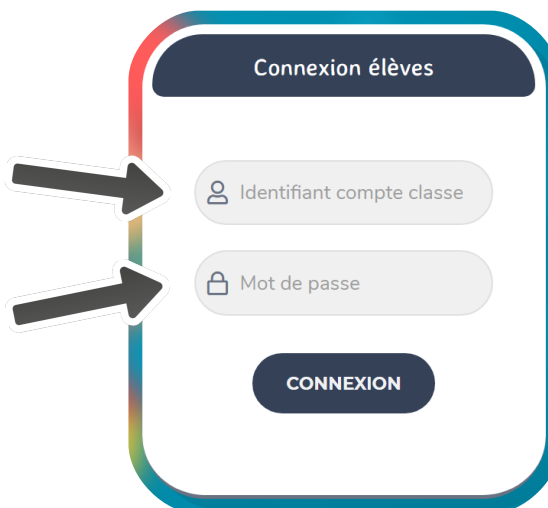

Information aux familles

Notre classe utilise la plateforme rallye-lecture pour encourager la lecture, en organisant des concours de lecture à l'école.

Comment se connecter ?

1

J'accède au site en me rendant à l'adresse : <https://rallye-lecture.fr>
Je clique sur le bouton « élèves ».

2

J'inscris l'identifiant :

classemmecarosio

Et le mot de passe :

vivelalecture1230partez!

3

Je choisis mon nom
dans la liste

4